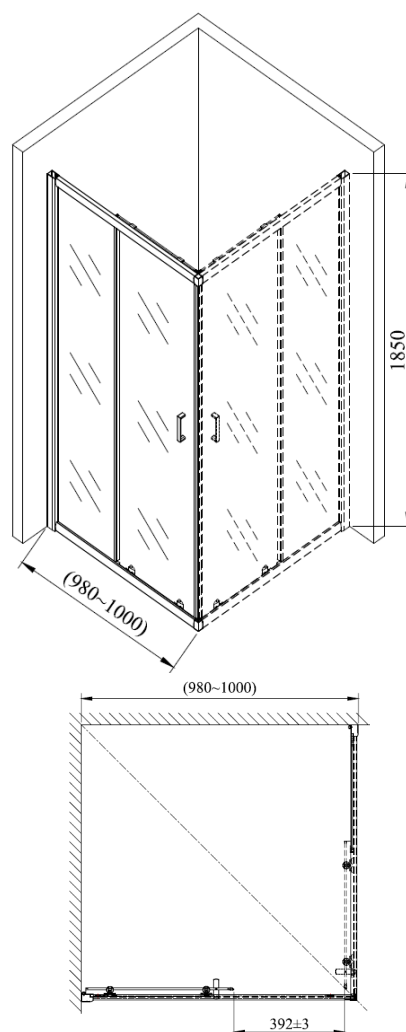

**RESGUARDO V6 1000 PRETO**

347400402004

**ESPECIFICAÇÕES TÉCNICAS**

VIDRO	6mm
ACABAMENTO	Calhas: Alumínio lacado em preto.
INCLUÍDO	1 Vidro fixo + 1 Vidro móvel, puxadores, calhas e borrachas de vedação.
PESO BRUTO	28 kgs
	Manual de instruções no interior

Os produtos apresentados seguem especificações técnicas da AFJ.

As dimensões são apresentadas em milímetros e meramente indicativas.

Para instalação da peça devem ser consideradas as medidas retiradas da peça a ser aplicada.